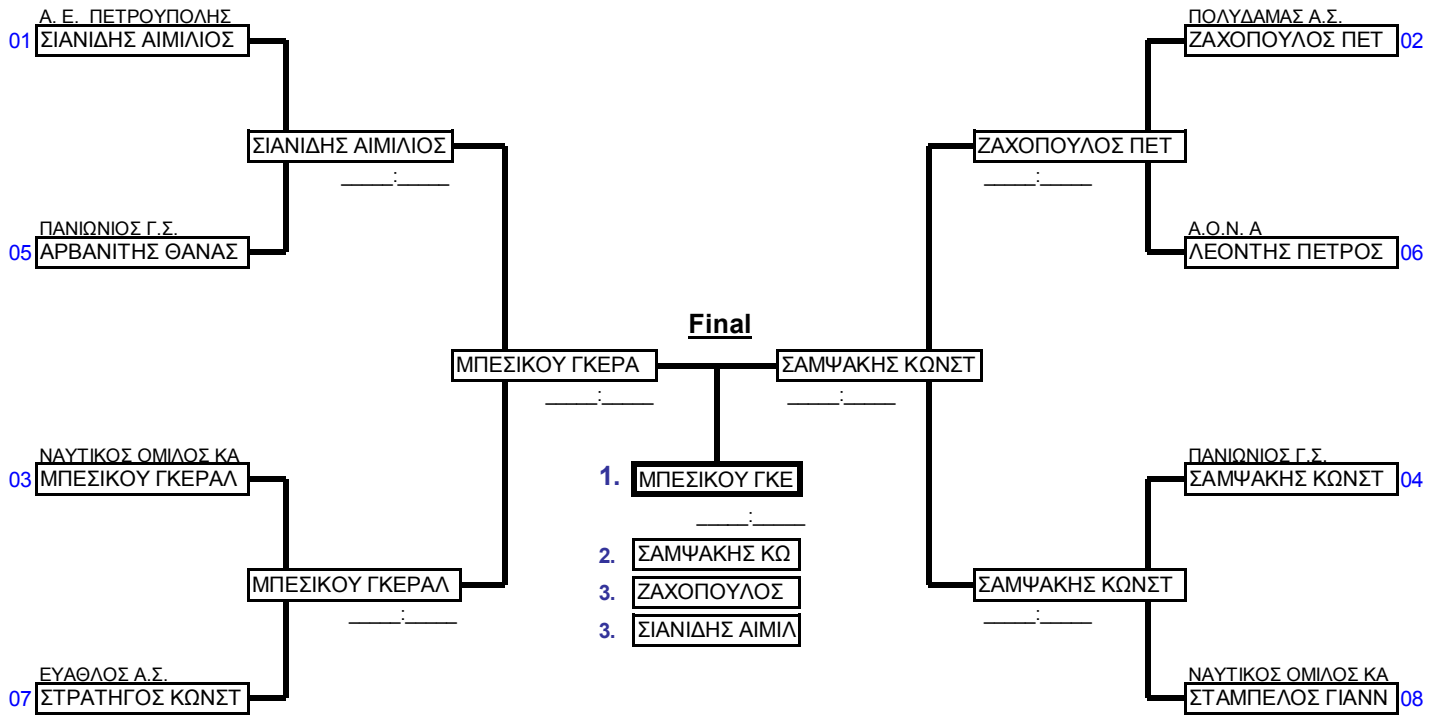

Παιδες Β	-39kg	ΤΟΥΡΝΟΥΑ ΤΖΟΥΝΤΟ	ΠΝΕΥΜΑΤΙΚΗ ΚΙΝΗΣΗ	ΜΕΛΙΣΣΙΑ	14/5/2010	8	Cmp.
Elimination System with Double Repechage for up to 8 Competitors					2 min	Matte 1	

Preliminaries and final

Repechage