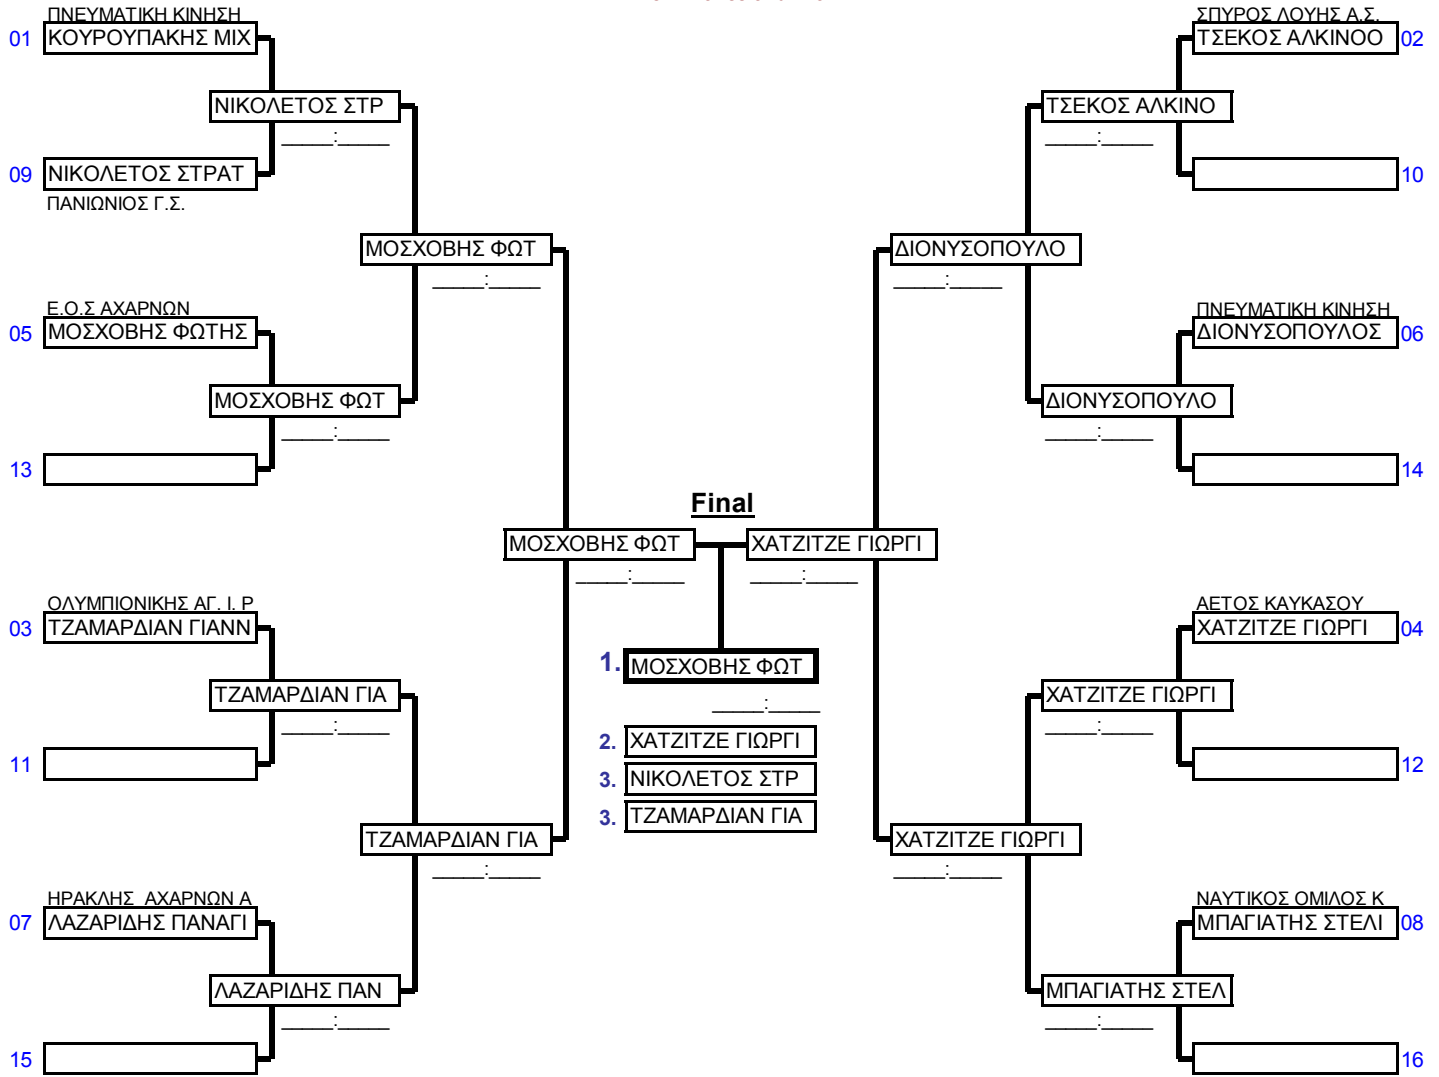

Παιδες Β	-36kg	ΤΟΥΡΝΟΥΑ ΤΖΟΥΝΤΟ	ΠΝΕΥΜΑΤΙΚΗ ΚΙΝΗΣΗ	ΜΕΛΙΣΣΙΑ	14/5/2010	9	Cmp.
Elimination System with Double Repechage for 9 to 16 Competitors					2 min	Matte 1	

Preliminaries and final

Repechage