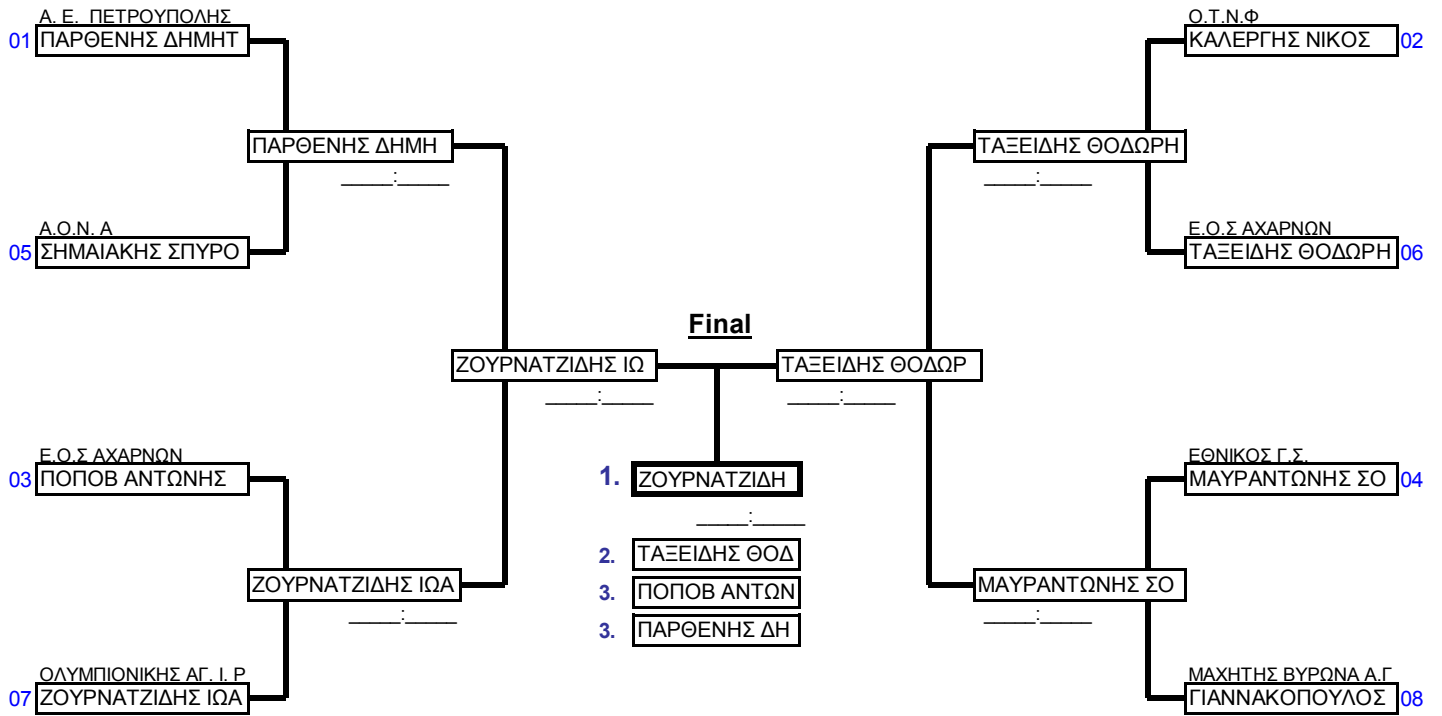

Παιδες Β	-33kg	ΤΟΥΡΝΟΥΑ ΤΖΟΥΝΤΟ	ΠΝΕΥΜΑΤΙΚΗ ΚΙΝΗΣΗ	ΜΕΛΙΣΣΙΑ	14/5/2010	8	Cmp.
Elimination System with Double Repechage for up to 8 Competitors					2 min	Matte 1	

Preliminaries and final

Repechage