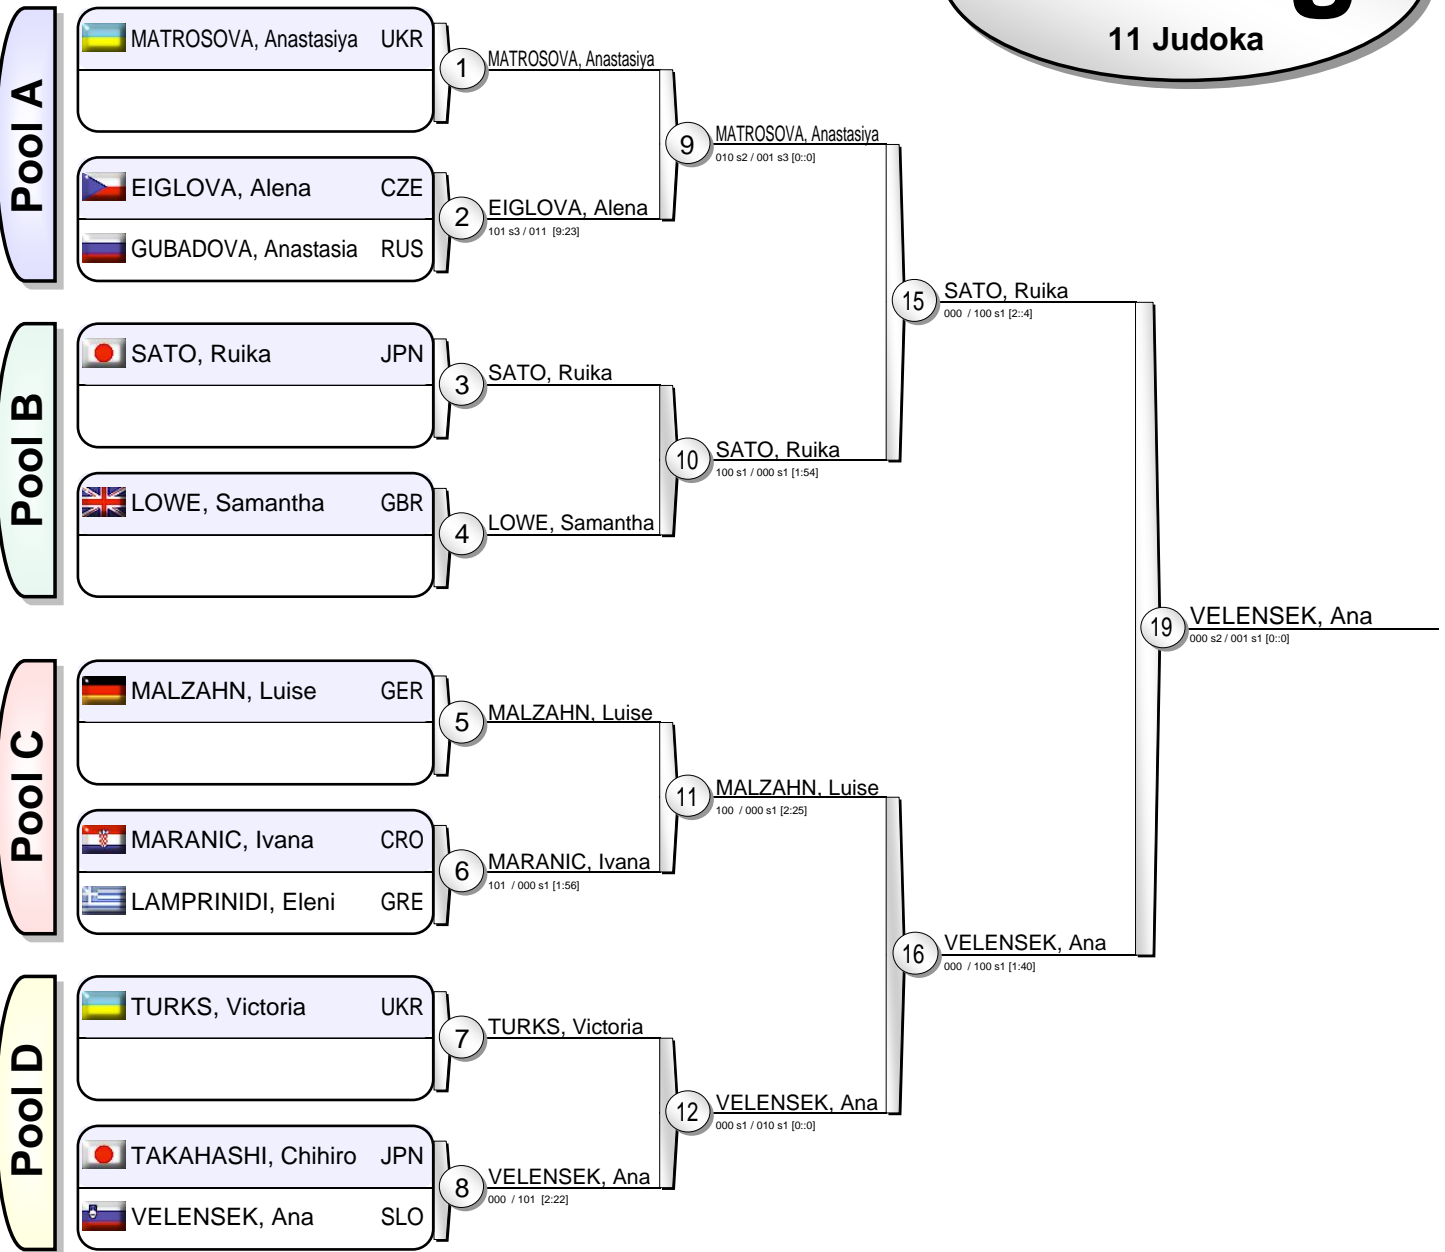

World Cup Sofia 2010

(BUL Sofia, 30-31 Jan 2010)

-78 kg

11 Judoka

Results

1. VELENSEK, Ana (SLO)
2. SATO, Ruika (JPN)
3. MALZAHN, Luise (GER)
3. TURKS, Victoria (UKR)
5. EIGLOVA, Alena (CZE)
5. MATROSOVA, Anastasiya (UKR)
7. LOWE, Samantha (GBR)
7. MARANIC, Ivana (CRO)