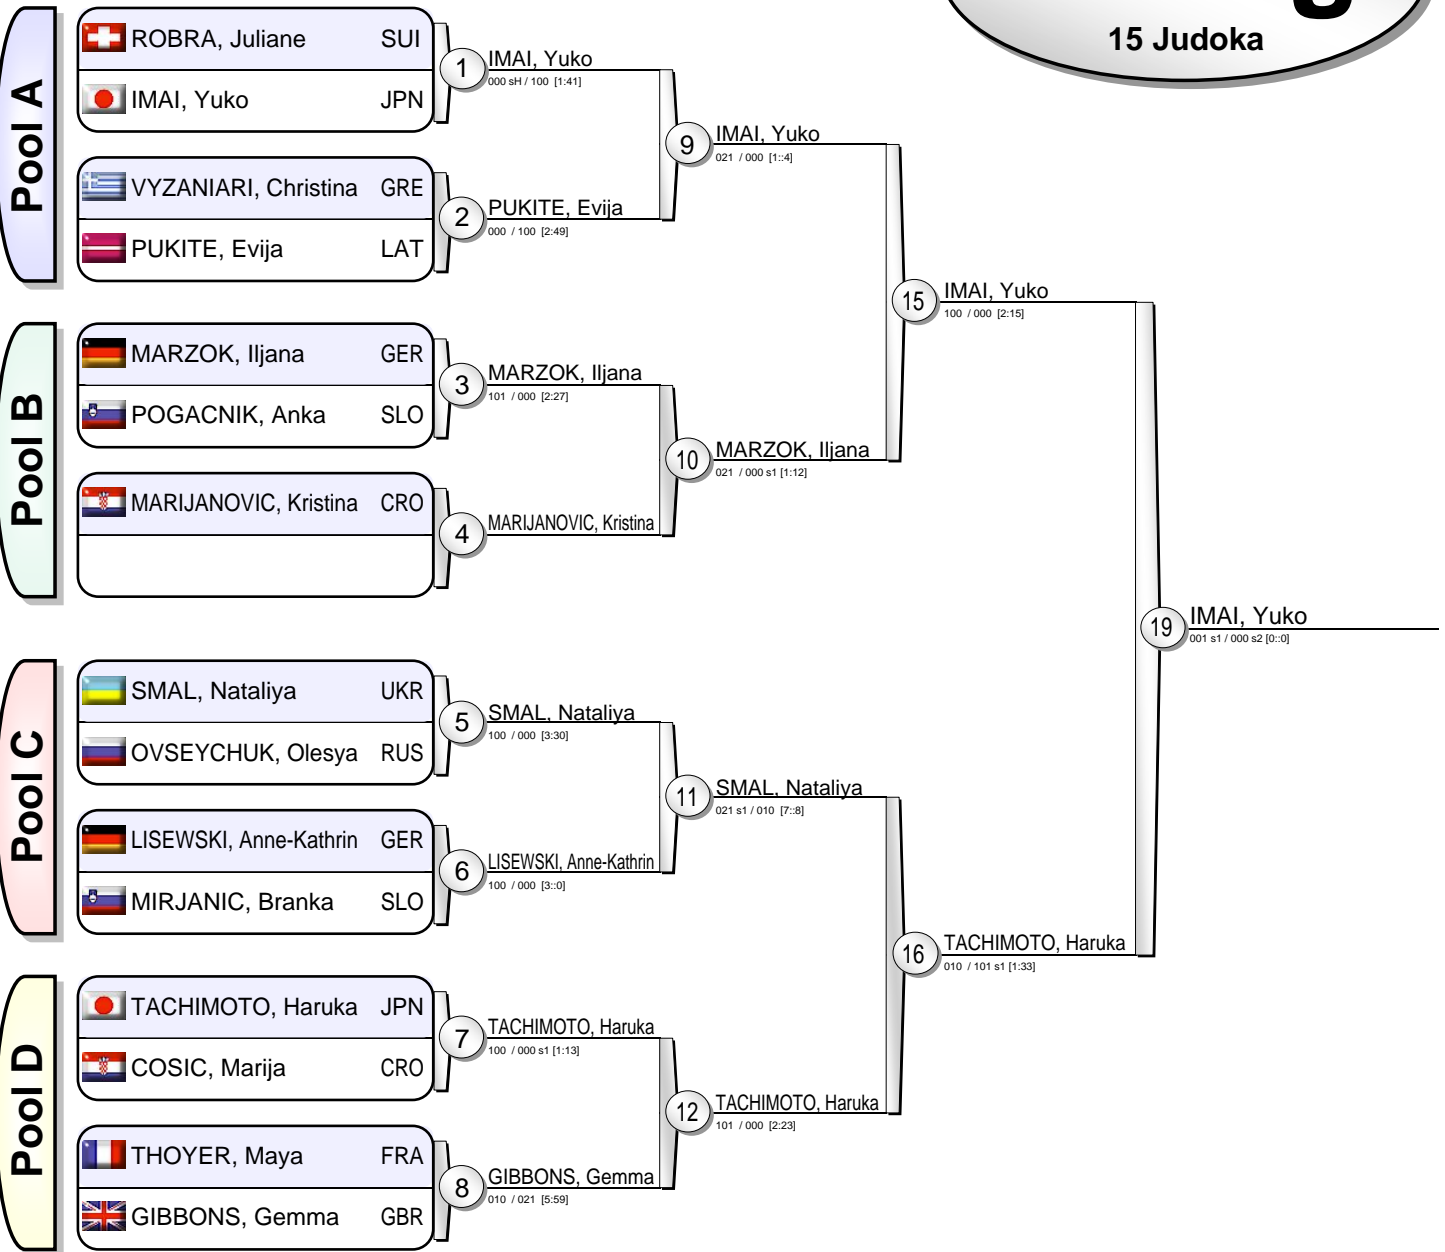

World Cup Sofia 2010

(BUL Sofia, 30-31 Jan 2010)

-70 kg

15 Judoka

Results

1. IMAI, Yuko JPN
2. TACHIMOTO, Haruka JPN
3. SMAL, Nataliya UKR
3. MARZOK, Iljana GER
5. MARIJANOVIC, Kristina CRO
5. GIBBONS, Gemma GBR
7. PUKITE, Evija LAT
7. LISEWSKI, Anne-Kathrin GER