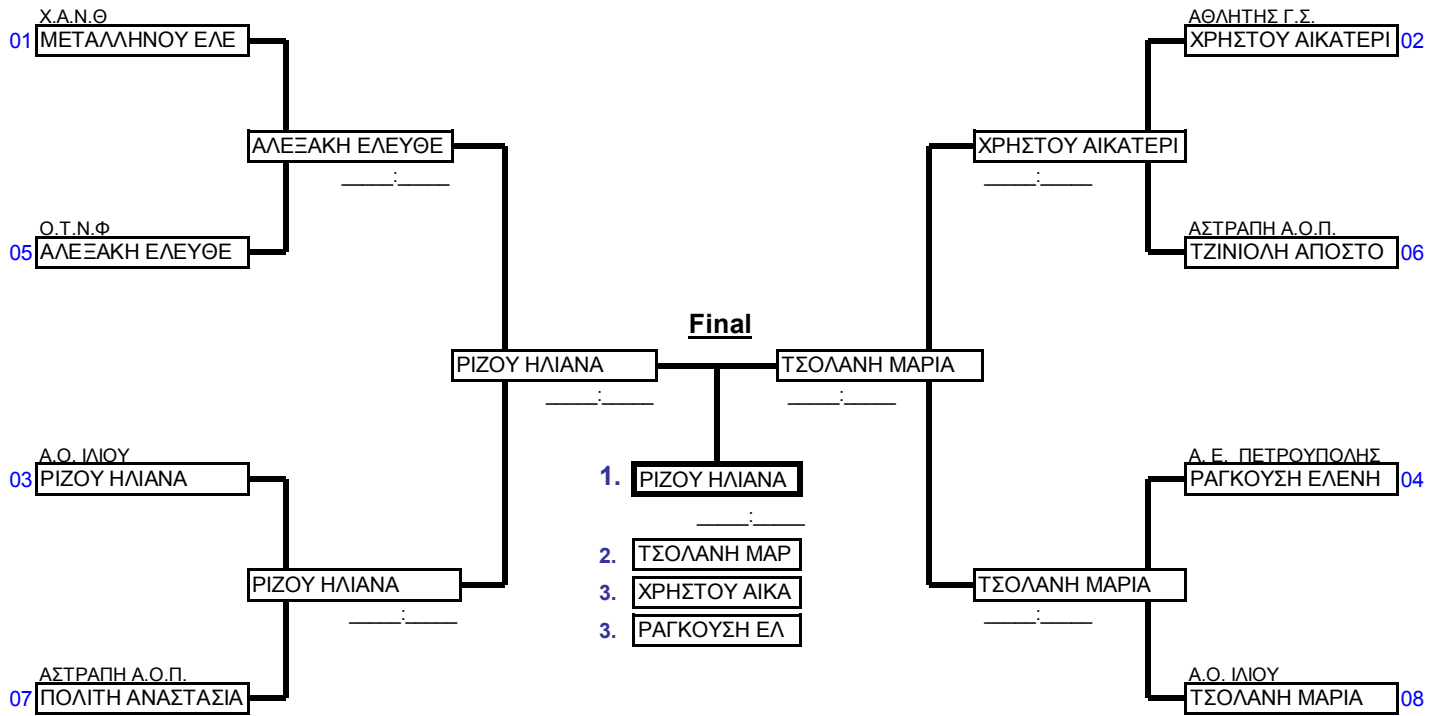

Νεανίδες	-52kg	ΠΑΝΕΛΛΗΝΙΟ ΠΡΩΤΑΘΛΗΜΑ	ΕΦΗΒΩΝ - ΝΕΑΝΙΔΩΝ	Σ.Ε.Φ.	20/2/2010	8	Cmp.
Elimination System with Double Repechage for up to 8 Competitors					3 min	Matte 1	

Preliminaries and final

Repechage